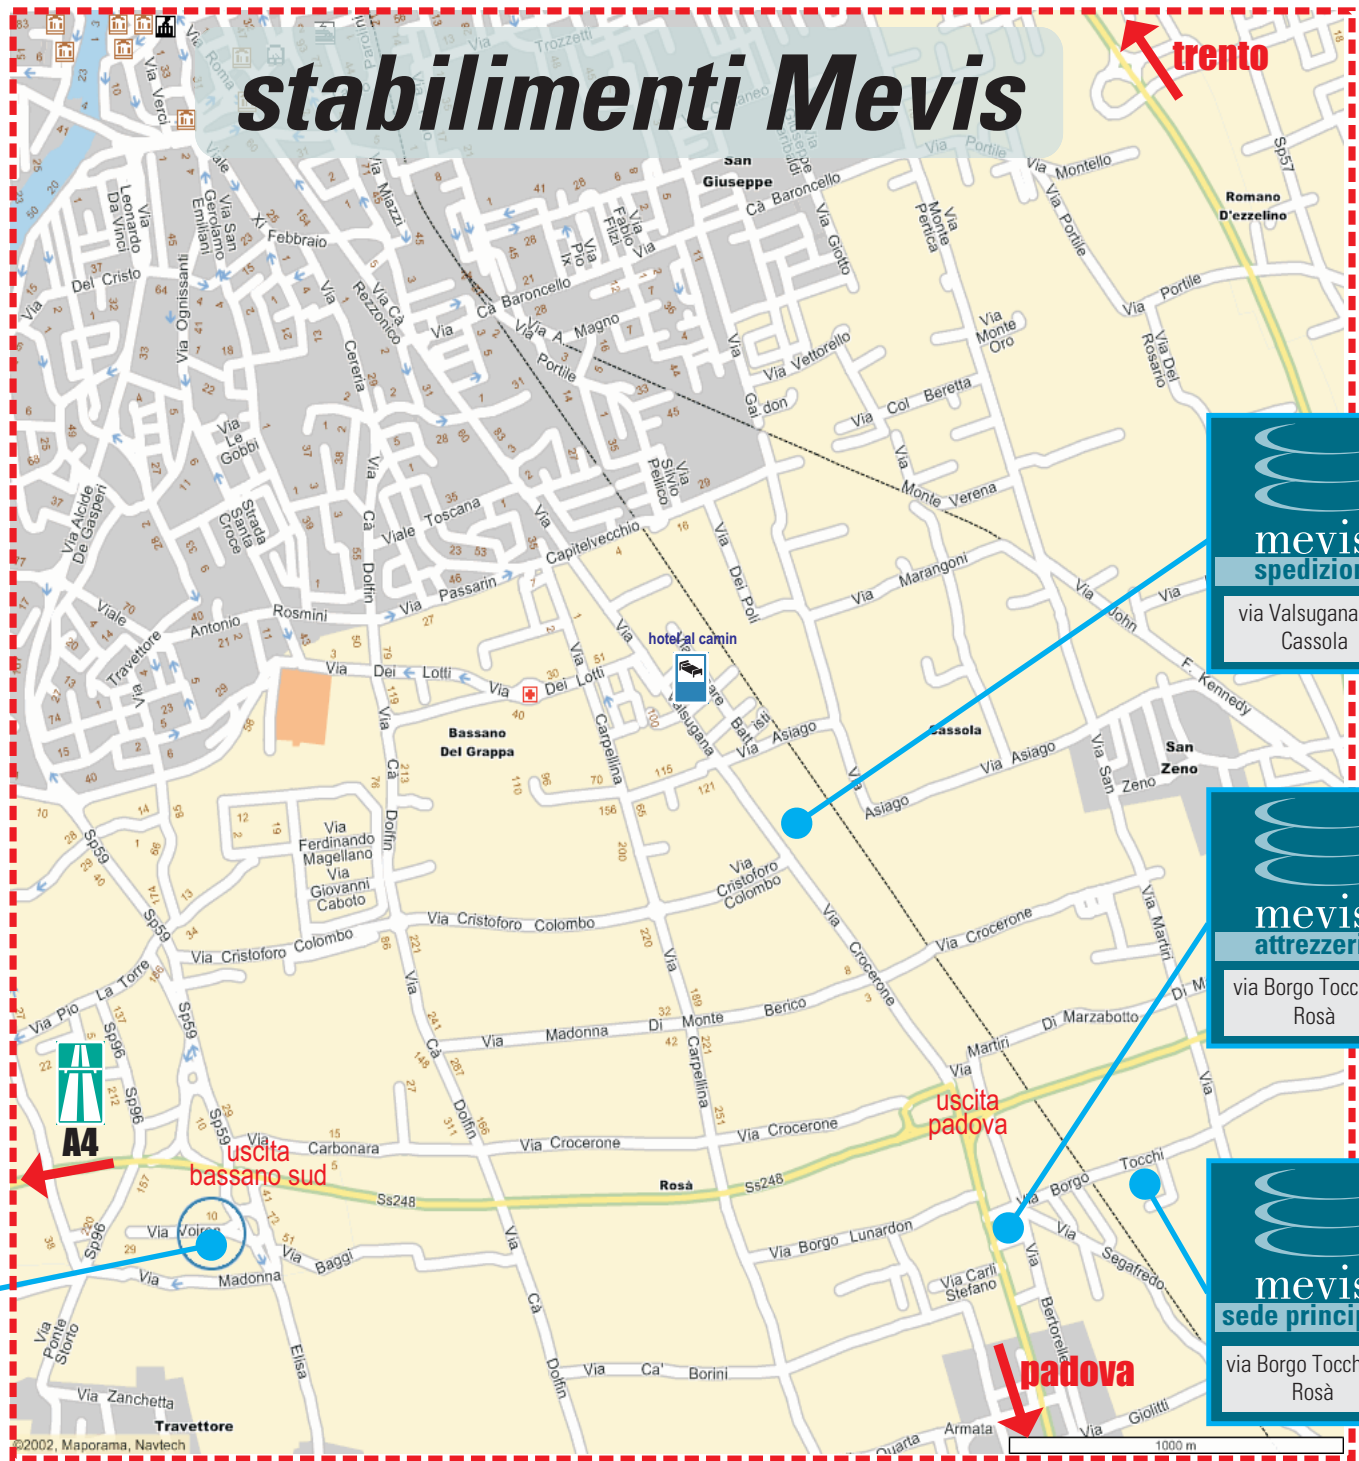

via Col della Beretta
San Nazario

trento

via Voiron, 5
Bassano del Grappa

spedizioni

via Valsugana, 22
Cassola

attrezzeria

via Borgo Tocchi, 8
Rosà

sede principale

via Borgo Tocchi, 28
Rosà